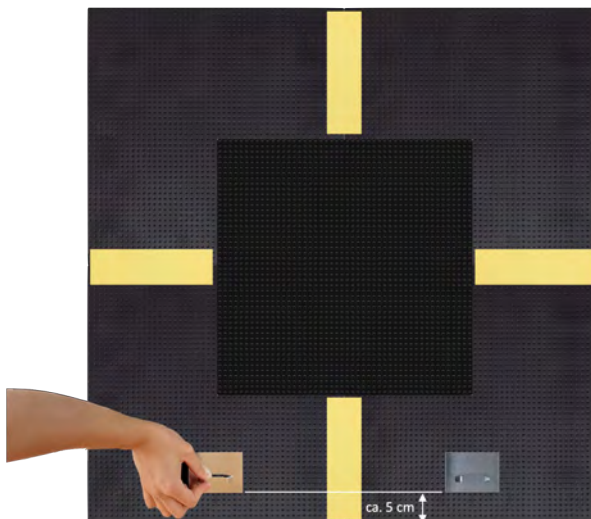

Klebehaken auf Rückseite 2-5 Minuten festdrücken.