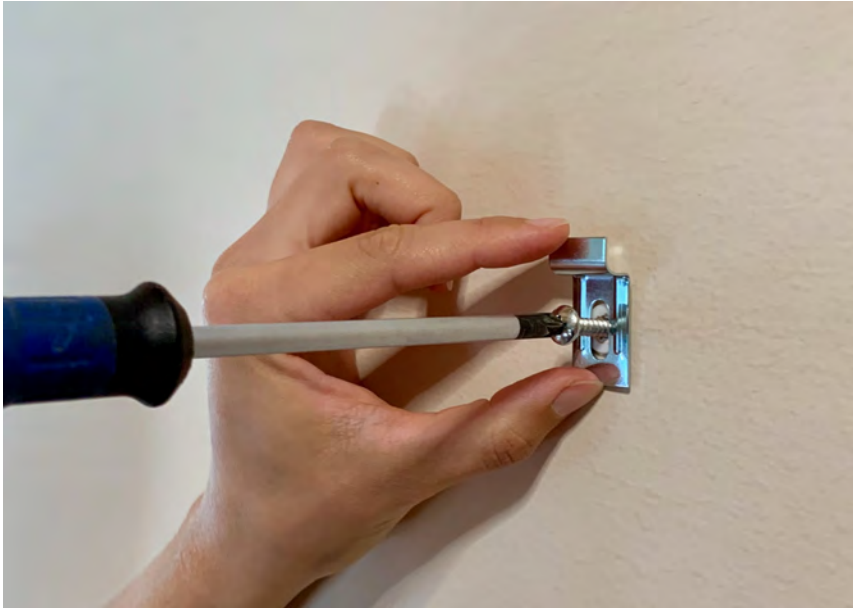

Fugen mit Klebeband abkleben.

Schutzfolie von Klebehaken abziehen.

Klebehaken auf Rückseite 2-5 Minuten festdrücken.

Klebestellen 24h aushärten lassen.

Bild umdrehen (Farbsteine wieder nach oben).

Verbindungsplättchen durch Farbsteine ersetzen.

Wandhaken anschrauben (ggf. später Höhe justieren).

Bild an den Wandhaken einhängen.

1000Steine.at