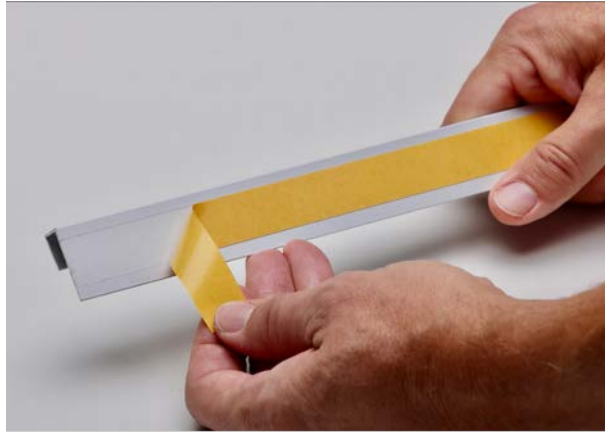

Verbindungsplättchen einsetzen.
Grundplatten NICHT miteinander verbinden!

Grundplatten wenden (Farbsteine nach unten).

Grundplatten umgedreht platzieren.

Die Grundplatte ohne Verbindungsplättchen anheben.

Beide Grundplatten verbinden.

Schutzstreifen bei erster Profilschiene abziehen.

Profilschiene auf Rückseite 2-5 Minuten festdrücken.

Schutzstreifen bei zweiter Profilschiene abziehen.

Zweite Profilschiene auf Rückseite 2-5 Minuten festdrücken.

Klebestellen 24h aushärten lassen.

Bild umdrehen (Farbsteine wieder nach oben).

Verbindungsplättchen durch Farbsteine ersetzen.

Wandhaken anschrauben (ggf. später Höhe justieren).

Bild mit oberer Schiene an Wandhaken einhängen.