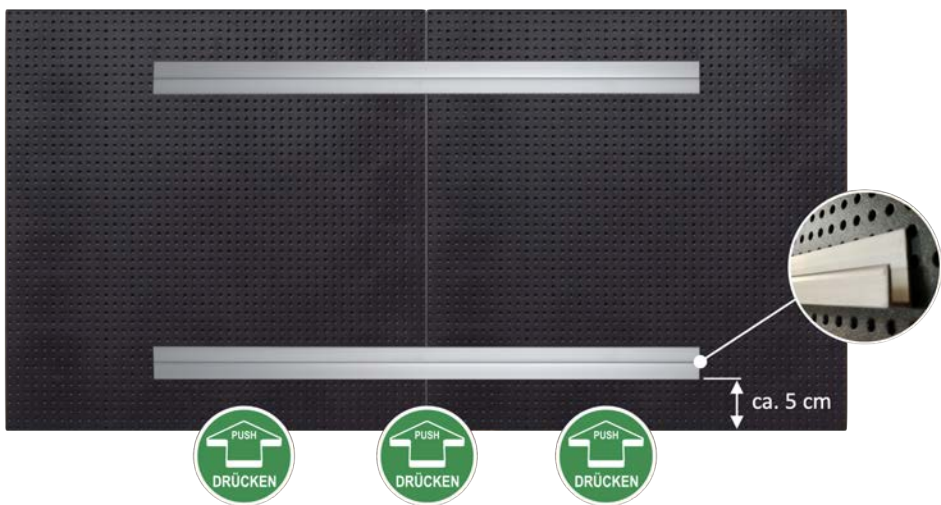

Verbindungsplättchen einsetzen.
Grundplatten NICHT miteinander verbinden!

Grundplatten wenden (Farbsteine nach unten).

Grundplatten umgedreht platzieren.

Die Grundplatte ohne Verbindungsplättchen anheben.

Beide Grundplatten verbinden.

Schutzstreifen bei erster Profilschiene abziehen.

Profilschiene auf Rückseite 2-5 Minuten festdrücken.

Schutzstreifen bei zweiter Profilschiene abziehen.

Zweite Profilschiene auf Rückseite 2-5 Minuten festdrücken.

Klebestellen 24h aushärten lassen.

Bild umdrehen (Farbsteine wieder nach oben).

Verbindungsplättchen durch Farbsteine ersetzen.

Wandhaken anschrauben (ggf. später Höhe justieren).

Bild mit oberer Schiene an Wandhaken einhängen.