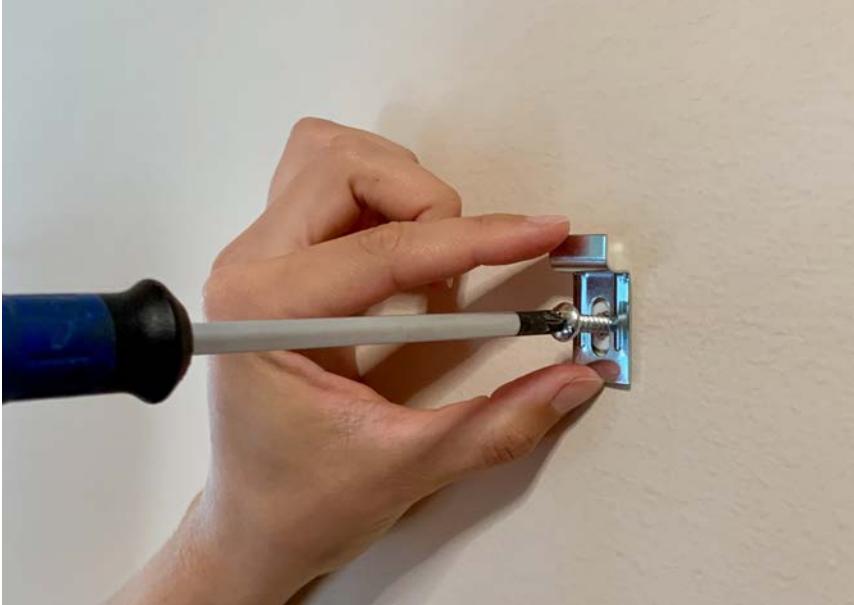

Klebestellen 24h aushärten lassen.

Bild umdrehen (Farbsteine wieder nach oben).

Verbindungsplättchen durch Farbsteine ersetzen.

Wandhaken anschrauben (ggf. später Höhe justieren).

Bild mit oberer Schiene an Wandhaken einhängen.