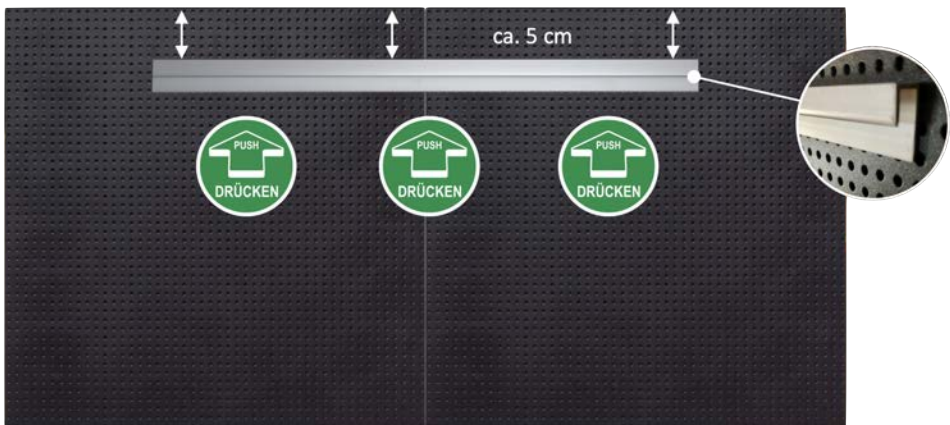

Verbindungsplättchen einsetzen.
Grundplatten NICHT miteinander verbinden!

Grundplatten wenden (Farbsteine nach unten).

Grundplatten umgedreht platzieren.

Die Grundplatte ohne Verbindungsplättchen anheben.

Beide Grundplatten verbinden.

Schutzstreifen bei erster Profilschiene abziehen.

Profilschiene auf Rückseite 2-5 Minuten festdrücken.

Schutzstreifen bei zweiter Profilschiene abziehen.

Zweite Profilschiene auf Rückseite 2-5 Minuten festdrücken.