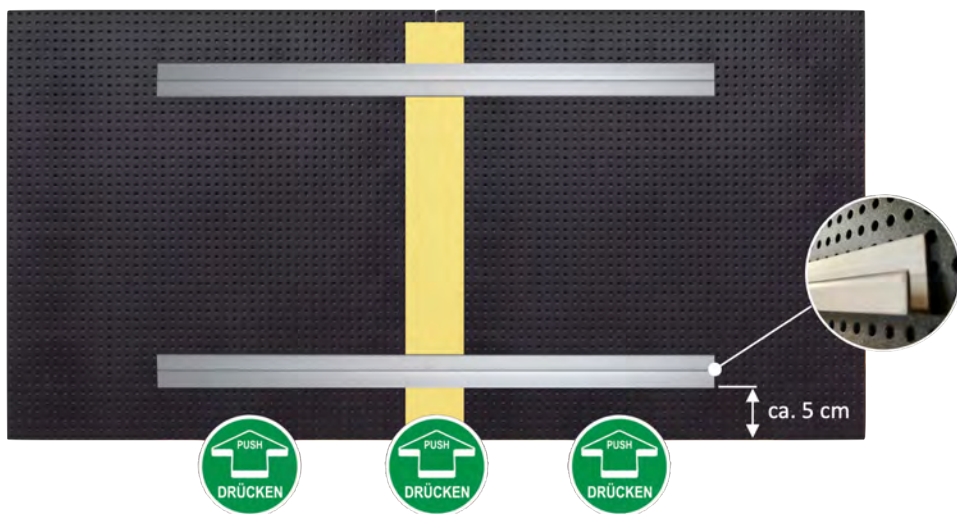

Grundplatten wenden (Farbsteine nach unten).

Grundplatten umgedreht platzieren.

Die Grundplatte ohne Verbindungsplättchen anheben.

Beide Grundplatten verbinden.

Klebeband für Fugen zuschneiden.

Fugen mit Klebeband abkleben.

Schutzstreifen bei erster Profilschiene abziehen.

Profilschiene auf Rückseite 2-5 Minuten festdrücken.

Schutzstreifen bei zweiter Profilschiene abziehen.

Zweite Profilschiene auf Rückseite 2-5 Minuten festdrücken.

Klebestellen 24h aushärten lassen.

Bild umdrehen (Farbsteine wieder nach oben).

Verbindungsplättchen durch Farbsteine ersetzen.

Wandhaken anschrauben (ggf. später Höhe justieren).

Bild mit oberer Schiene an Wandhaken einhängen.