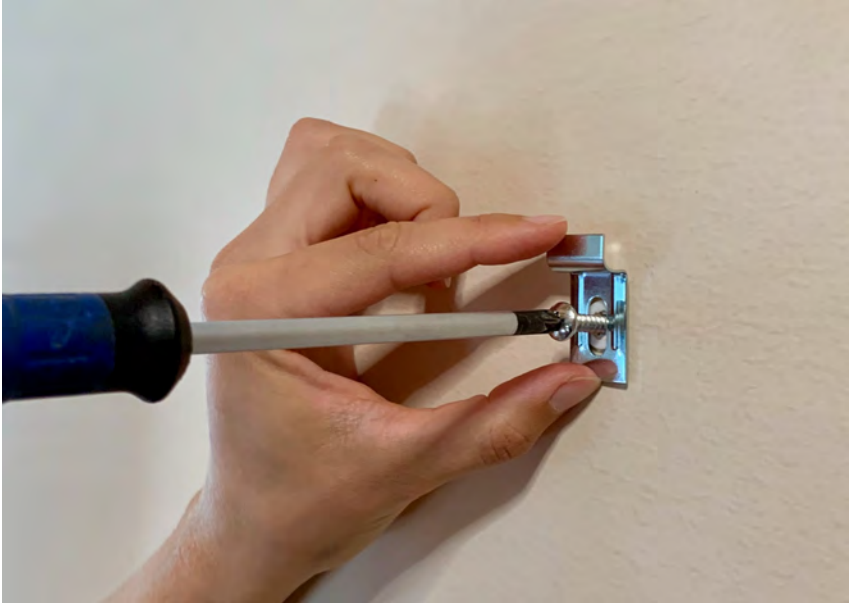

Klebestellen 24h aushärten lassen.

Bild umdrehen (Farbsteine wieder nach oben).

Verbindungsplättchen durch Farbsteine ersetzen.

Wandhaken anschrauben (ggf. später Höhe justieren).

Bild mit oberer Schiene an Wandhaken einhängen.