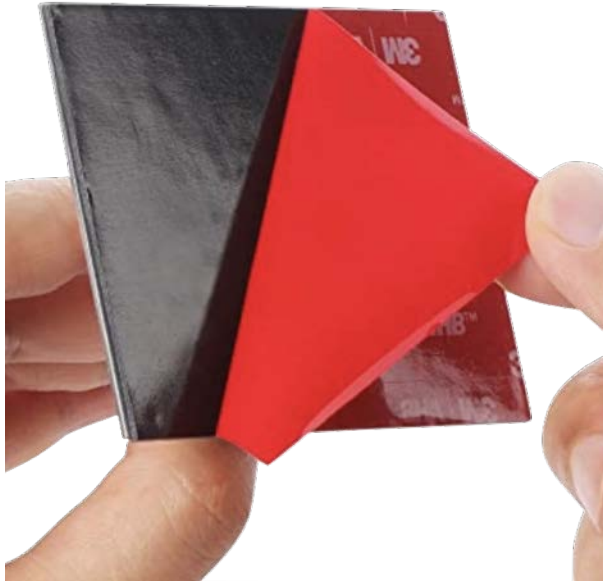

Profilschiene auf Rückseite 2-5 Minuten festdrücken.

Schutzstreifen bei zweiter Profilschiene abziehen.

Zweite Profilschiene auf Rückseite 2-5 Minuten festdrücken.

Schutzstreifen vom Klebehaken abziehen.