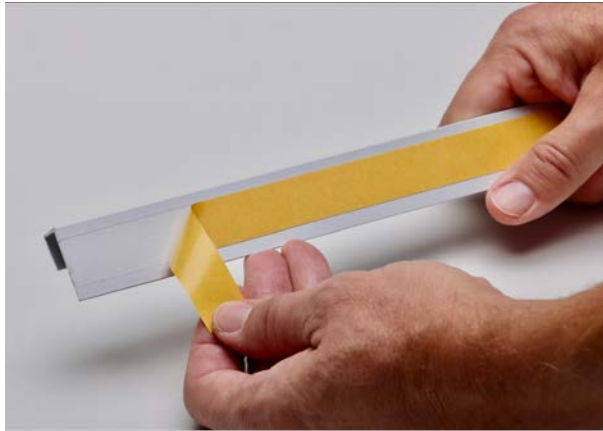

### Farbpalette

- 1 x 74
- 2 x 2
- 5 x 114
- 7 x 2
- 16 x 16
- 20 x 16
- 22 x 16
- 23 x 16

Fertige Grundplatten ausrichten.

Verbindungsplättchen einsetzen.  
Grundplatten NICHT miteinander verbinden!

Grundplatten wenden (Farbsteine nach unten).

Grundplatten umgedreht platzieren.

Die Grundplatte ohne Verbindungsplättchen anheben.

Beide Grundplatten verbinden.

Schutzstreifen bei erster Profilschiene abziehen.

Profilschiene auf Rückseite 2-5 Minuten festdrücken.