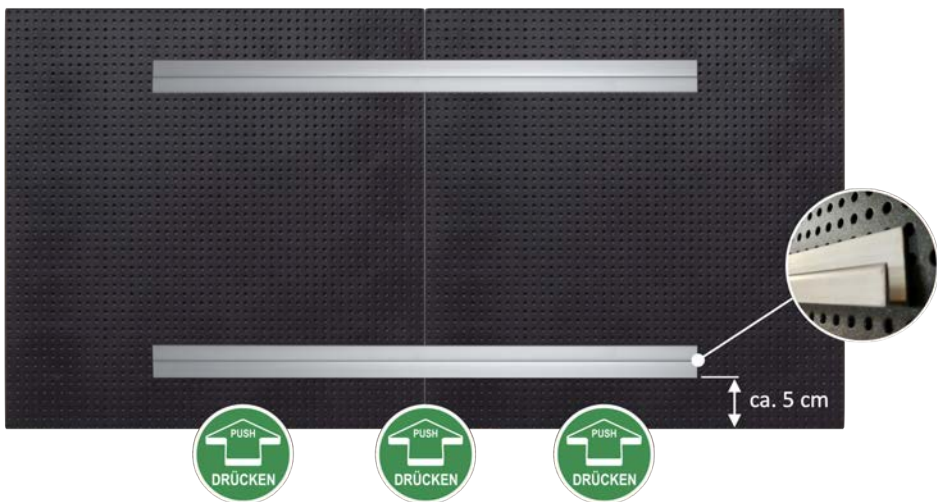

Zweite Profilschiene auf Rückseite 2-5 Minuten festdrücken.